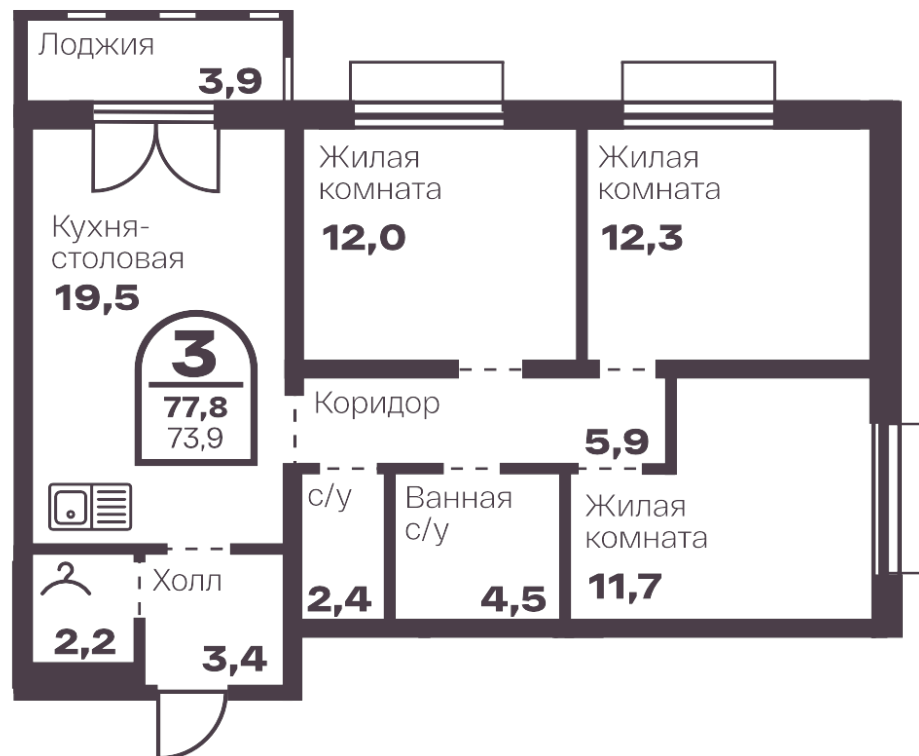

Квартира №312

Дом 1.1 | Секция Г | Этаж 12

3 **73.9**

количество
комнат

общая
площадь

2.75 м
высота потолка

23 октября 2028

13 346 340 руб.*

* Стоимость указана на момент формирования коммерческого предложения и может измениться.

** Настоящая информация носит исключительно ознакомительный характер, не является офертой или публичной офертой в соответствии со ст. 435, п. 2 ст. 437 Гражданского Кодекса РФ.

Подробную информацию уточняйте в центре продаж.