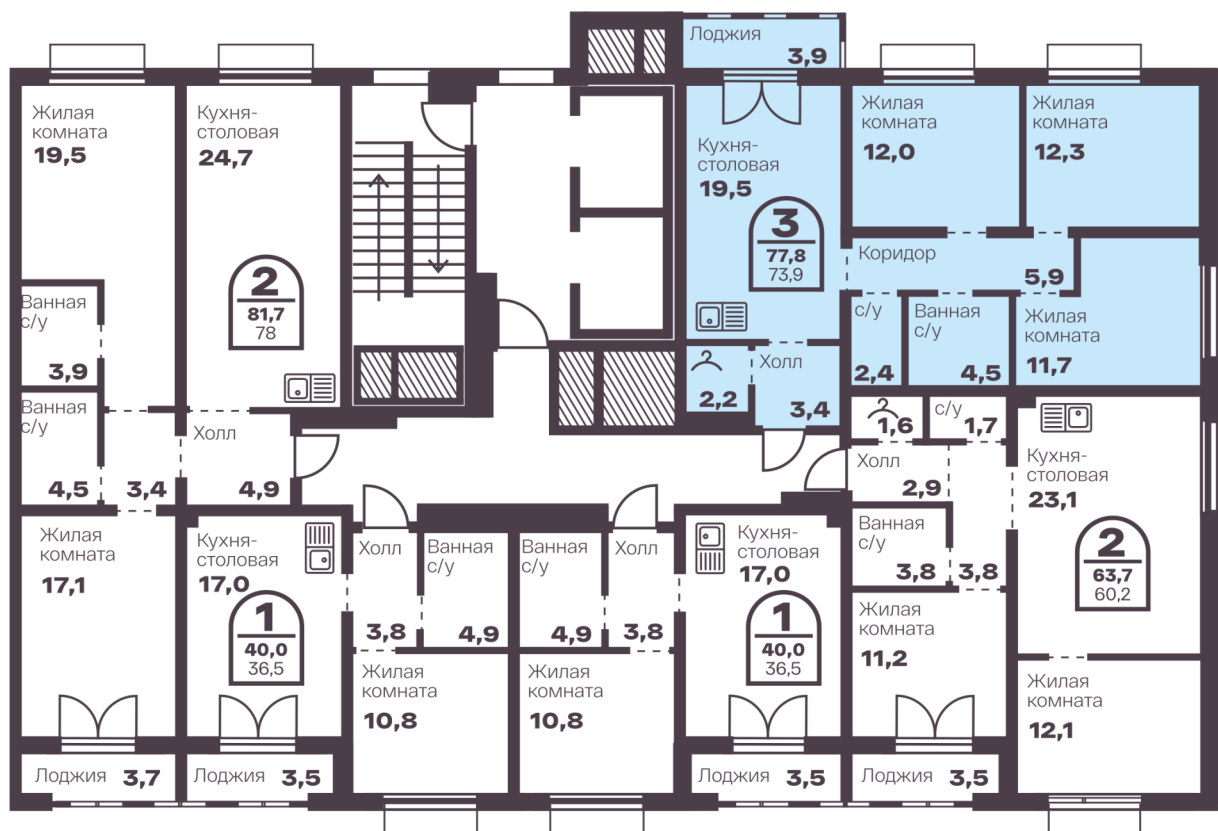

* Стоимость указана на момент формирования коммерческого предложения и может измениться.

** Настоящая информация носит исключительно ознакомительный характер, не является офертой или публичной офертой в соответствии со ст. 435, п. 2 ст. 437 Гражданского Кодекса РФ.

Подробную информацию уточняйте в центре продаж.