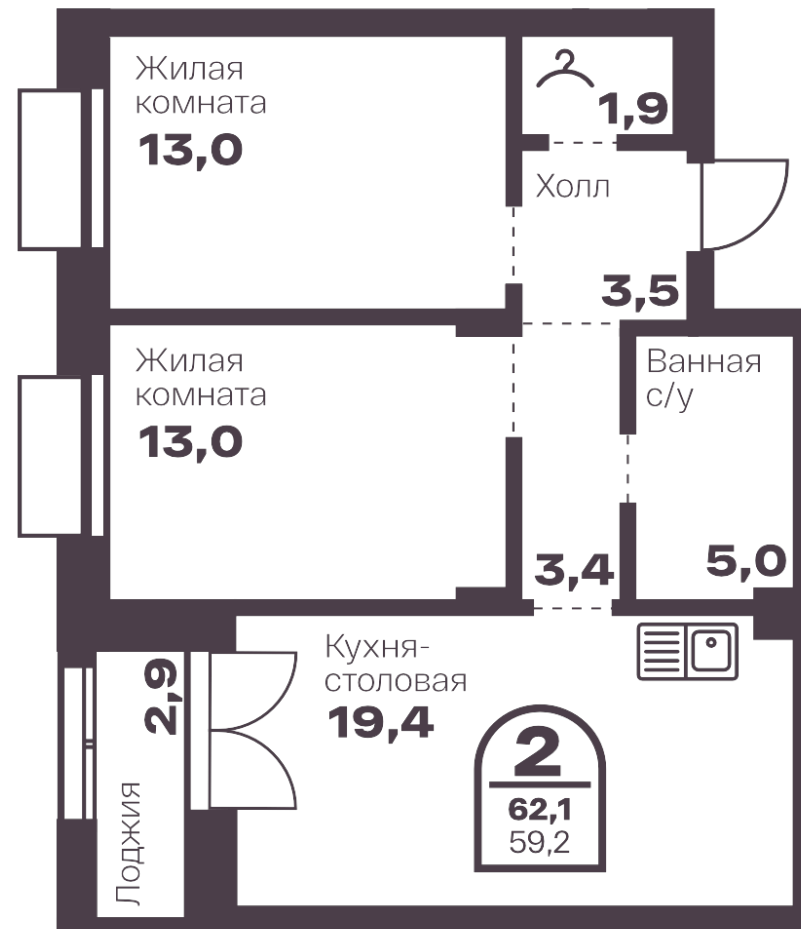

Квартира №638

Дом 1.1 | Секция Ж | Этаж 7

2 **59.2**

количество
комнат

общая
площадь

2.85 м
высота потолка

23 октября 2028

10 395 520 руб.*