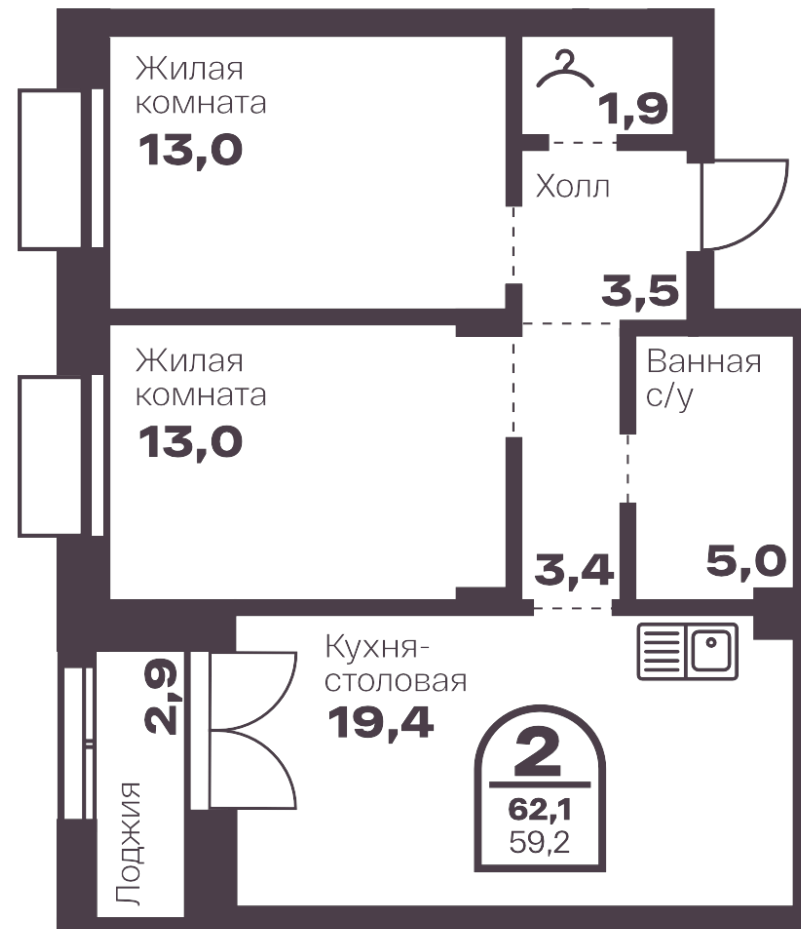

Квартира №610

Дом 1.1 | Секция Ж | Этаж 3

2 **59.2**

количество
комнат

общая
площадь

↑↓ 2.85 м
высота потолка

🏠 23 октября 2028

10 277 120 руб.*