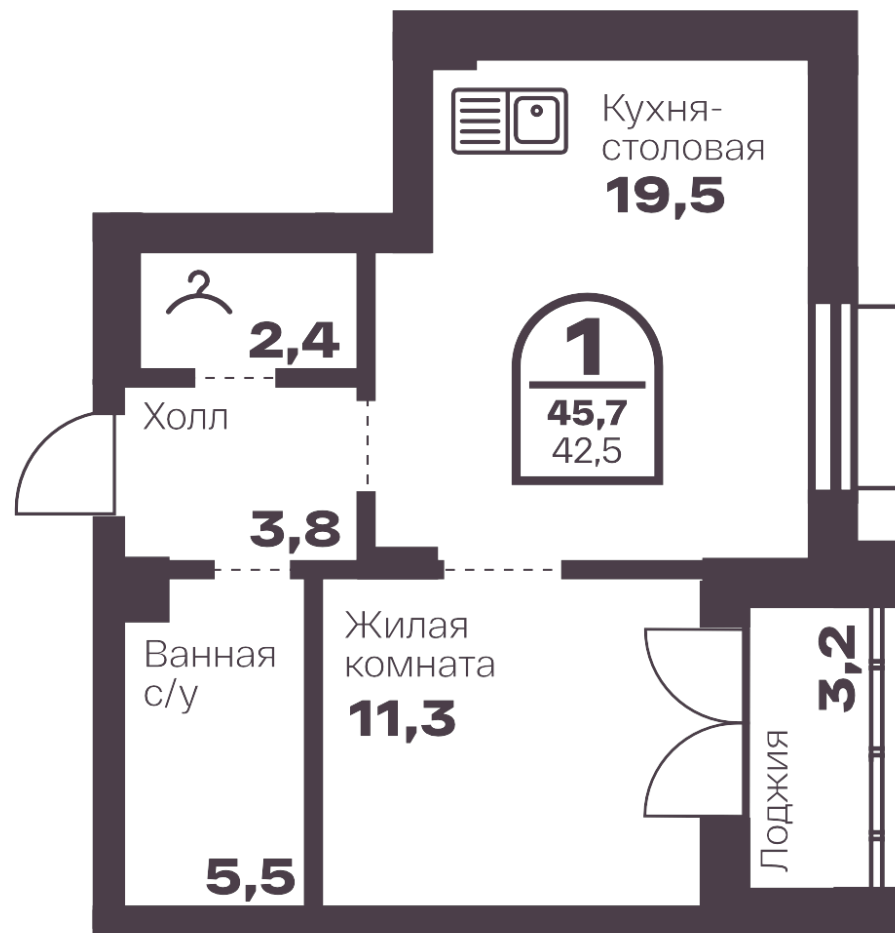

Квартира №608

Дом 1.1 | Секция Ж | Этаж 3

1 **42.5**

количество
комнат

общая
площадь

↑↓ 2.85 м
высота потолка

🏠 23 октября 2028

8 504 250 руб.*